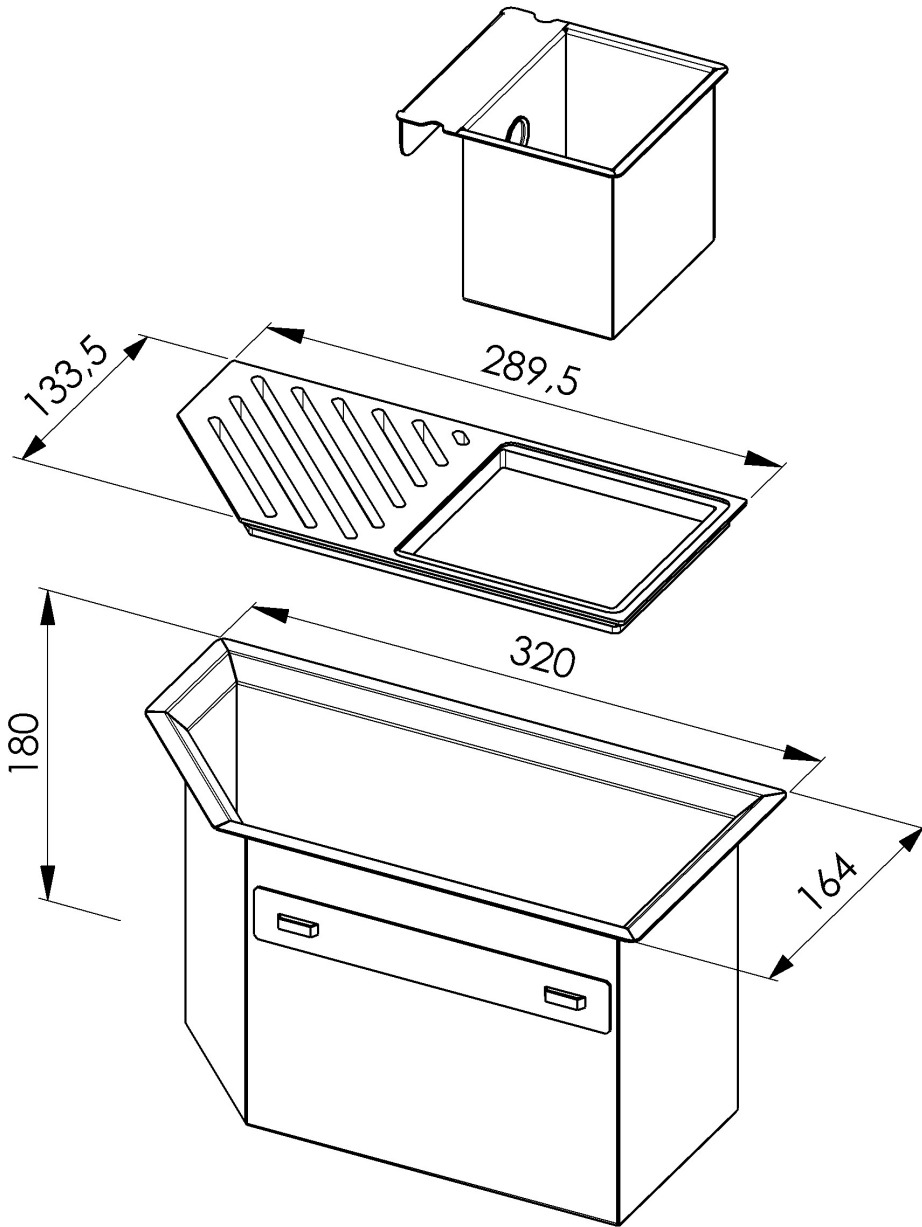

Canale attrezzato Diade

Canali attrezzati

Codice: 8100 800

CARATTERISTICHE

LAVELLI DI SPESSORE

Acciaio spesso 1 mm. Uno spessore importante che garantisce la massima robustezza per lavelli che non conoscono i segni del tempo.

Spazzolatura in linea

Base

90 cm

Dimensioni esterne

320 x 164 mm

Dimensioni interne

280 x 124 mm

Larghezza 32 cm

Foro incasso Vedi scheda tecnica lavello

Dotazioni standard Ganci di fissaggio, guarnizione, piletta, imballo in scatola

Piletta Piletta 1¼"

DATI TECNICI

8100 800

1 x Supporto black / 1 x Black support
1 x Vaschetta AISI 304 / 1 x AISI 304 tray