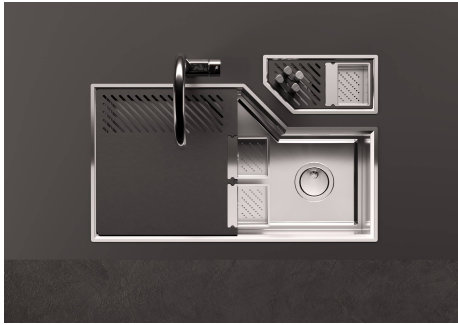

Canale attrezzato Diade

Canali attrezzati

Codice: 8100 800

CARATTERISTICHE

LAVELLI DI SPESSORE

Acciaio spesso 1 mm. Uno spessore importante che garantisce la massima robustezza per lavelli che non conoscono i segni del tempo.

Foro incasso Vedi scheda tecnica lavello

Dotazioni standard Ganci di fissaggio, guarnizione, piletta, imballo in scatola

Piletta Piletta 1¼"

DATI TECNICI

8100 800

1 x Supporto black / 1 x Black support
1 x Vaschetta AISI 304 / 1 x AISI 304 tray

GALLERIA FOTOGRAFICA

ABBINAMENTI CONSIGLIATI

Lavello Diade
3028 000

Lavello Diade
3028 850